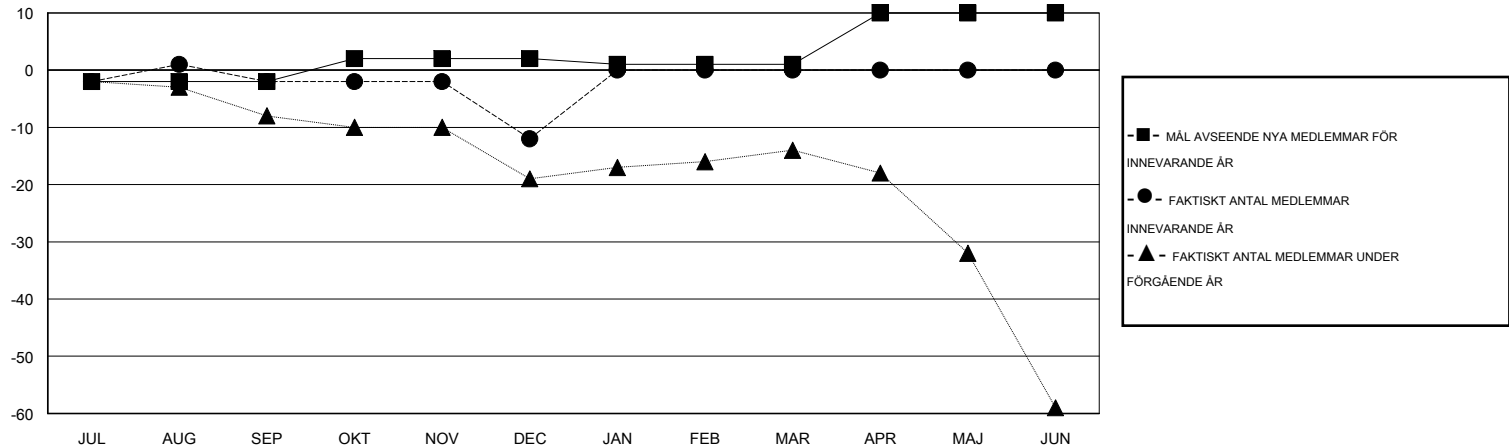

# MONTHLY MEMBERSHIP PROGRESS REPORT

District 101 N

Results as of: 12/31/2016

GMT: Kenneth Persson

OMRÅDE SWEDEN

GMT KO 4

Klubbar					Medlemmar				
RESULTAT FÖR 2016-2017					RESULTAT FÖR 2016-2017				
KVARTAL	MÅL AVSEENDE NYA KLUBBAR	NYA KLUBBAR	AVFÖRDA KLUBBAR	NETTOTILLVÄX T/MINSKNING	KVARTAL	MÅL AVSEENDE NYA MEDLEMMAR	CHARTER OCH TILLAGDA NYA MEDLEMMAR	AVFÖRDA MEDLEMMAR	NETTOTILLVÄX T/MINSKNING
JUL/AUG/SEP	0	0	1	-1	JUL/AUG/SEP	-2	4	6	-2
OKT/NOV/DEC	0	0	0	0	OKT/NOV/DEC	4	6	16	-10
JAN/FEB/MAR	0	0	0	0	JAN/FEB/MAR	-1	0	0	0
APR/MAJ/JUN	0	0	0	0	APR/MAJ/JUN	9	0	0	0

MÅL OCH FAKTISKT ANTAL NYA KLUBBAR

MÅL OCH FAKTISKT ANTAL MEDLEMMAR

NEDLAGDA KLUBBAR: 1	5 CLUBS OF 31 TOG UPP EN ELLER FLER NYA MEDLEMMAR	<b>KÖNSFÖRDELNING</b>
		MAN 454 (72.29%)
		KVINNA 174 (27.71%)
<b>AVFÖRDA MEDLEMMAR</b>	<a href="#">KLICKA HÄR FÖR INFORMATION OM STATUS</a>	FAMILJMEDLEMMAR 26
AVLIDNA 2		HUVUDMAN I HUSHÄLLET 13
NEDLAGD KLUBB 0		INGEN HUVUDMAN I HUSHÄLLET 13
ÖVRIGA 20		
<b>TOTAL 22</b>		